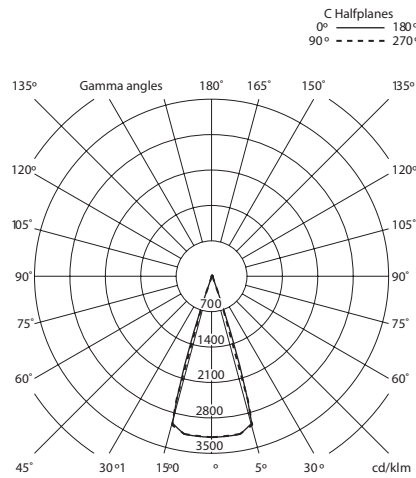

Beam 30°

Beam 50°

Normativas:

CE
UNE-EN 60598
UNE-EN 55015
UNE-EN 60529
UNE-EN 61000-3-2

UL
En proceso de certificación UL
Dry location only
UL-1598
E33677

Mantenimiento:

Limpiar con un paño suave. No utilizar productos amoniacales, disolventes o abrasivos.

Otros:

La lámpara se entrega en un solo embalaje.
Junto al producto se entregan las instrucciones de montaje.

Modelo: