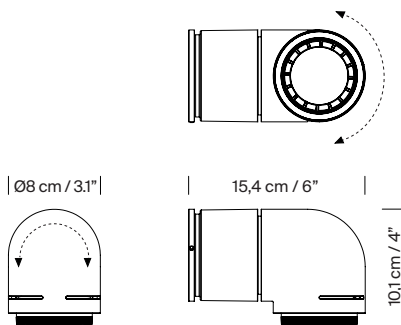

Beam 30°

Beam 50°

Normativas:

CE
UNE-EN 60598
UNE-EN 55015
UNE-EN 60529
UNE-EN 61000-3-2

UL
En proceso de certificación UL
Dry location only
UL-1598
E33677

Mantenimiento:

Limpiar con un paño suave. No utilizar productos amoniacales, disolventes o abrasivos.

Otros:

La lámpara se entrega en un solo embalaje.
Junto al producto se entregan las instrucciones de montaje.

Modelo: