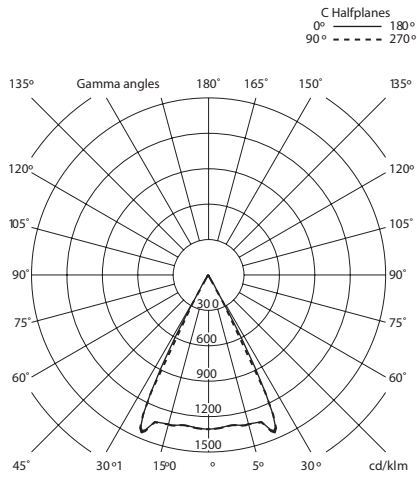

Beam 30°

Beam 50°

Normativas:

CE
UNE-EN 60598
UNE-EN 55015
UNE-EN 60529
UNE-EN 61000-3-2

UL
En proceso de certificación UL
Dry location only
UL-1598
E33677

Mantenimiento:

Limpiar con un paño suave. No utilizar productos amoniacales, disolventes o abrasivos.

Otros:

La lámpara se entrega en un solo embalaje.
Junto al producto se entregan las instrucciones de montaje.

Modelo: