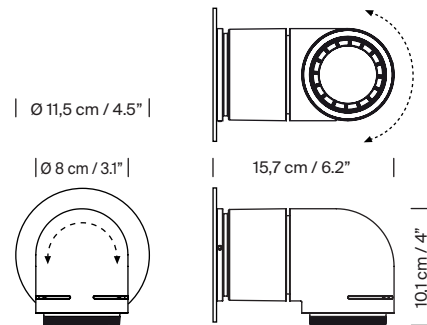

Beam 30°

Beam 50°

Normativas:

CE
UNE-EN 60598
UNE-EN 55015
UNE-EN 60529
UNE-EN 61000-3-2

UL
En proceso de certificación UL
Dry location only
UL-1598
E33677

Mantenimiento:

Limpiar con un paño suave. No utilizar productos amoniacales, disolventes o abrasivos.

Otros:

La lámpara se entrega en un solo embalaje.
Junto al producto se entregan las instrucciones de montaje.

Modelo: